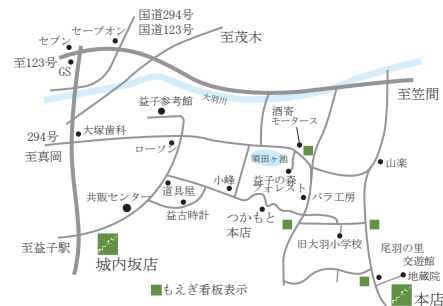

大山文女 (おおやま あやめ)

土井朋子 (どい ともこ)

山野辺彩 (やまのべ あや)

Female 3

もえぎ本店 空間設計 MORE Flap

POST CARD

Female 3

もえぎ本店 空間設計 MORE Flap

大山文女 * 土井朋子 * 山野辺彩

2012年2月4日(土)～2月26日(日)

期間中の土・日・祝のみ営業
(2月4・5・11・12・18・19・25・26)

※最終日はPM4時まで

もえぎ本店

営業時間 AM11:00～PM5:00

栃木県芳賀郡益子町上大羽堂ヶ入 2356

TEL: 0285-70-8111 FAX: 0285-70-8112