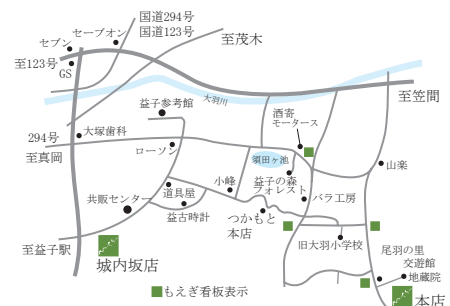

加藤芳夫 X 二人展 X かとうみえこ

POST CARD

加藤芳夫 X 二人展 X かとうみえこ

もえぎ本店 アトリエと台所

2012年 2月4日(土)～2月26日(日)

期間中の土・日・祝のみ営業

(2月4・5・11・12・18・19・25・26)

営業時間 AM11:00～PM5:00 ※最終日はPM4時まで

2月11日(土)・12日(日)の2日間、
かとうみえこさんの限定ランチプレートあります。11時～14時頃まで。

もえぎ本店
栃木県芳賀郡益子町上大羽堂ヶ入 2356
TEL: 0285-70-8111 FAX: 0285-70-8112
HP <http://mashiko-moegi.com/>